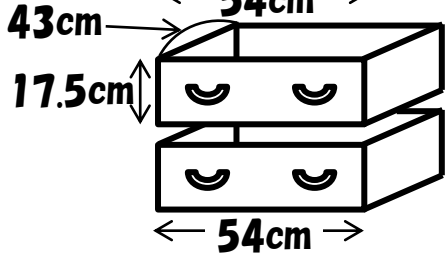

居室寸法
(サイズは目安です)

1F 出窓

2F 窓

クローゼット(大)

クローゼット(小)

引き出し