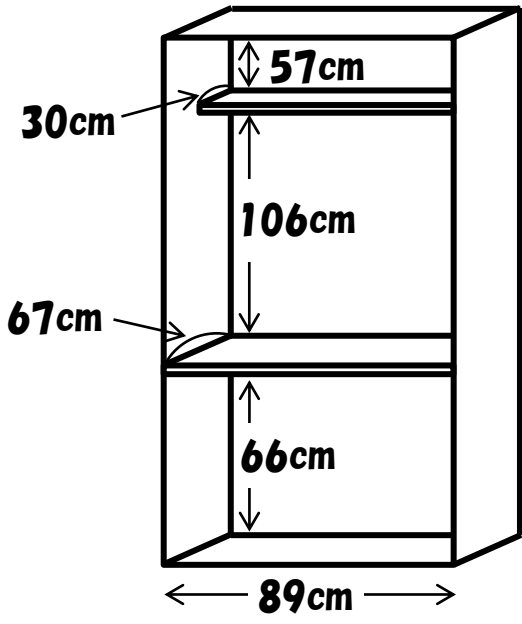

居室寸法
(サイズは目安です)

1F 出窓

2F 窓

クローゼット(大)

クローゼット(小)

引き出し