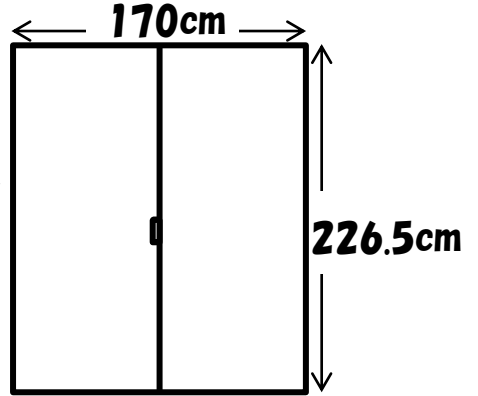

居室寸法
(サイズは目安です)

1F 出窓

2F 窓

クローゼット(大)

クローゼット(小)

引き出し