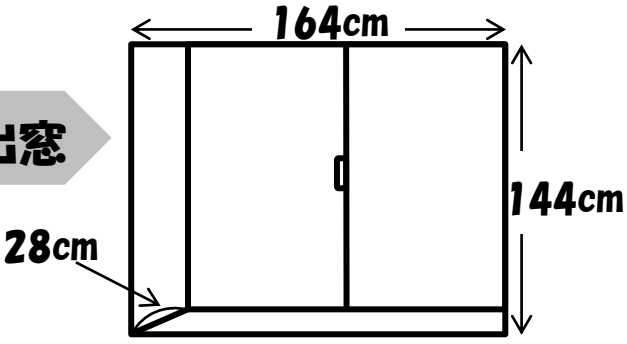

居室寸法
(サイズは目安です)

1F 出窓

2F 窓

クローゼット(大)

クローゼット(小)

引き出し