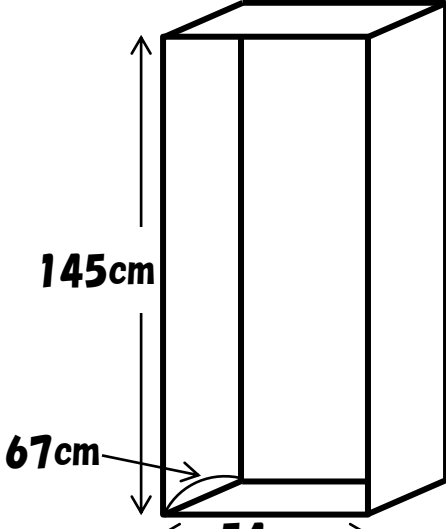

居室寸法
(サイズは目安です)

1F 出窓

2F 窓

クローゼット(大)

クローゼット(小)

引き出し