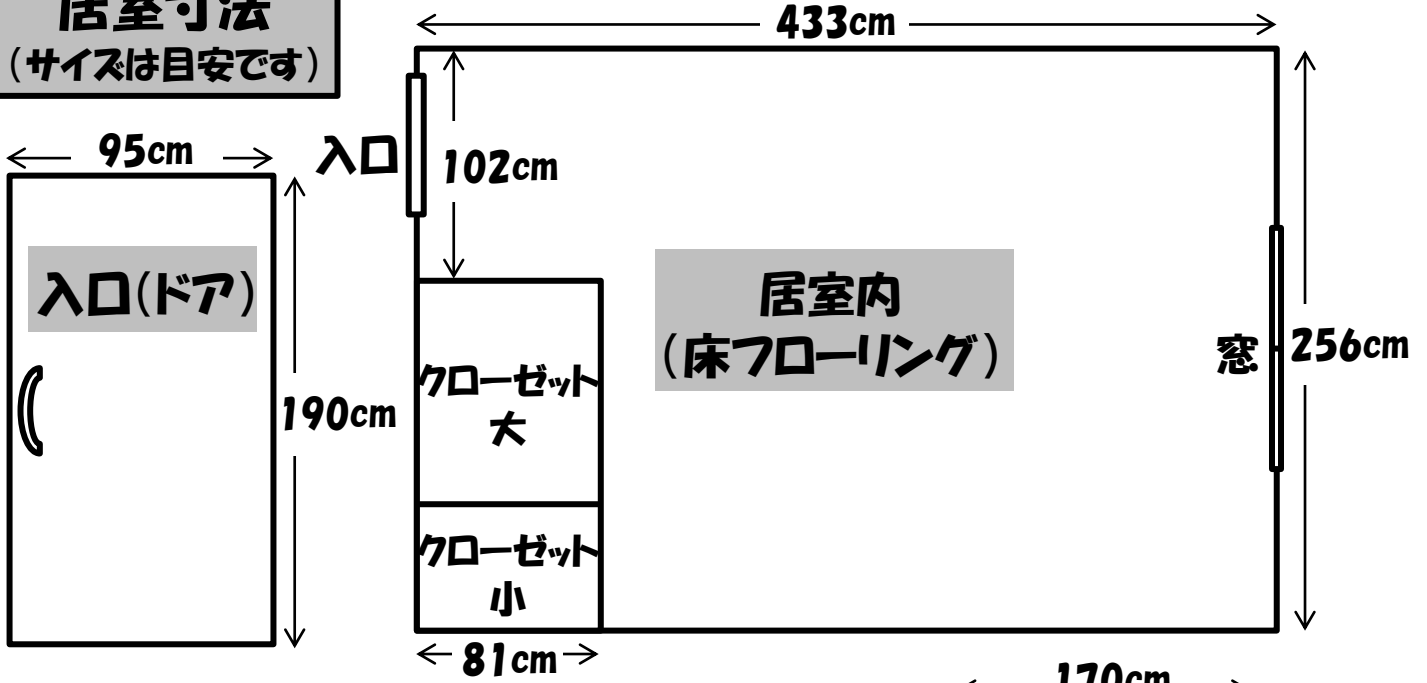

居室寸法
(サイズは目安です)

1F 出窓

2F 窓

クローゼット(大)

クローゼット(小)

引き出し